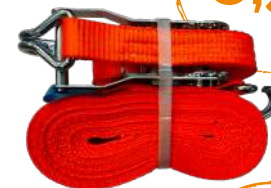

## Basic spanband

25mm | 7m | max. 250kg

Oranje met klem  
(48604)

Per stuk  
**4,50**

Per stuk  
**6,50**

25mm | 7m | max. 1000kg

Oranje met ratel  
(48607)

Per stuk  
**8,50**