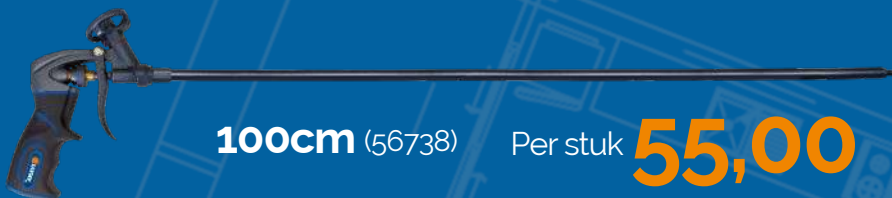

# IVANA® PURPISTOOL NBS TELFON-GECOAT

NIEUW!

7,5cm (56736) Per stuk **21,95**

19cm (46504) Per stuk **24,95**

NIEUW!

60cm (56737) Per stuk **45,00**

NIEUW!

100cm (56738) Per stuk **55,00**