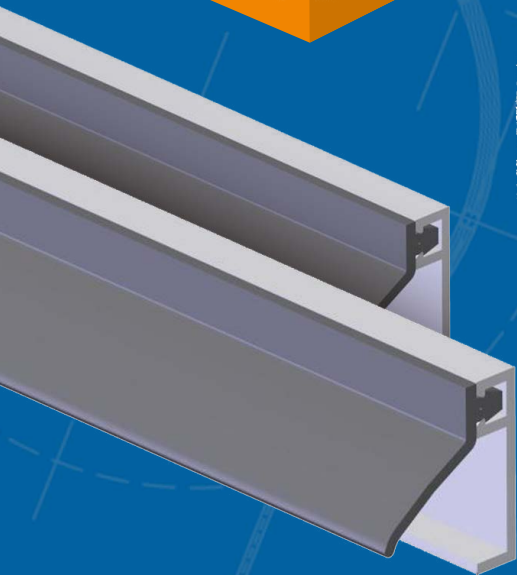

BULK ACTIES

Per koker
van 25 stuks

75,-

IVANA® INBOUW TOCHTPROFIEL

AIB 4G AR

300cm (IVA0002453)

QLON ZELFKLEVEND TOCHTPROFIEL

Q-lon 3121 is Uv-bestendig, temperatuur-ongevoelig en heeft een hoog herstelvermogen, waardoor hij efficiënt alle kieren afdicht. De polypropyleen rug voorkomt uitzetting en krimp. De polyurethaanschuim kern biedt uitstekend herstelvermogen en weerstand tegen koude en warmte. Verkrijgbaar in zwart & wit, biedt Q-lon 3121 een effectieve oplossing om je huis energiezuinig en tochtvrij te maken.